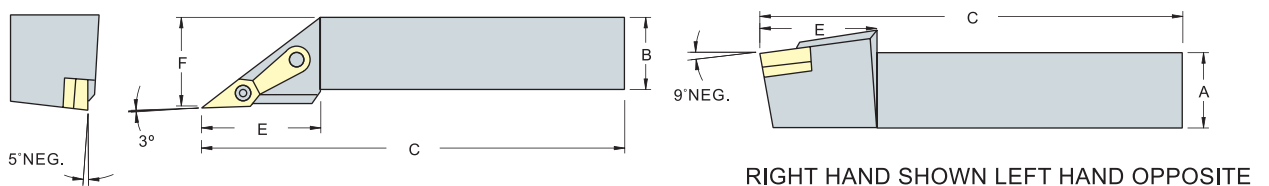

## MVVN

72°32'

NEUTRAL HAND

ORDER NO.	INSERT	DIMENSIONS						PARTS				WEIGHT (kg)	CODE NO.
<b>Righthand</b>		A	B	C	E	F						Right	
<b>MVVNN-2020K 16K</b>	VNMG 16 04 08	20	20	125	45	10	SMV-322	LCS-513	CP50-25	CS7-6030	0.45	6005-150	
<b>MVVNN-2525M 16K</b>	VNMG 16 04 08	25	25	150	45	12.5	SMV-322	LCS-513	CP50-25	CS7-6030	0.80	6005-151	
<b>MVVNN-3225P 16K</b>	VNMG 16 04 08	32	25	170	45	12.5	SMV-322	LCS-513	CP50-25	CS7-6030	1.20	6005-152	

## MDJN

93°

RIGHT HAND SHOWN LEFT HAND OPPOSITE

ORDER NO.		INSERT	DIMENSIONS						PARTS				WEIGHT (kg)		CODE NO.	
<b>Righthand</b>	<b>Lefthand</b>		A	B	C	E	F					Right	Left	Right	Left	
<b>MDJNR-2020K15</b>	<b>MDJNL-2020K15</b>	DNMG 15 04 08	20	20	125	37	25	SMD-463	LCS-619	CP50-24	CS7-6030	0.45	0.45	6005-180	6005-280	
<b>MDJNR-2525M15</b>	<b>MDJNL-2525M15</b>	DNMG 15 04 08	25	25	150	37	32	SMD-463	LCS-619	CP50-24	CS7-6030	0.80	0.80	6005-181	6005-281	
<b>MDJNR-3225P15</b>	<b>MDJNL-3225P15</b>	DNMG 15 04 08	32	25	170	42	32	SMD-463	LCS-619	CP50-24	CS7-6030	1.20	1.20	6005-182	6005-282	

## MVJN

93°

RIGHT HAND SHOWN LEFT HAND OPPOSITE

ORDER NO.		INSERT	DIMENSIONS						PARTS				WEIGHT (kg)		CODE NO.	
<b>Righthand</b>	<b>Lefthand</b>		A	B	C	E	F					Right	Left	Right	Left	
<b>MVJNR-2020K16</b>	<b>MVJNL-2020K16</b>	VNMG 16 04 08	20	20	125	39	25	SMV-322	LCS-513	CP50-25	CS7-6030	0.45	0.45	6005-210	6005-310	
<b>MVJNR-2525M16</b>	<b>MVJNL-2525M16</b>	VNMG 16 04 08	25	25	150	44	32	SMV-322	LCS-513	CP50-25	CS7-6030	0.80	0.80	6005-211	6005-311	
<b>MVJNR-3225P16</b>	<b>MVJNL-3225P16</b>	VNMG 16 04 08	32	25	170	44	32	SMV-322	LCS-513	CP50-25	CS7-6030	1.20	1.20	6005-212	6005-312	