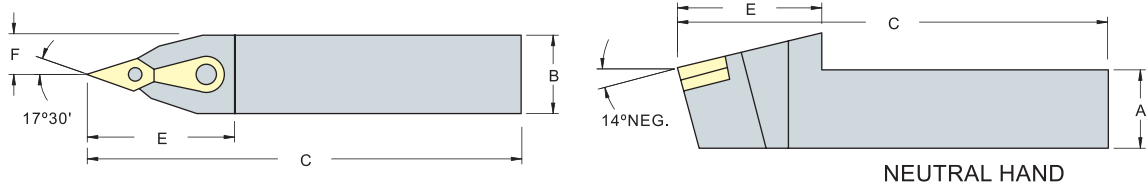

## MSD

45°

ORDER NO.	INSERT	DIMENSIONS				PARTS				WEIGHT (kg)	CODE NO.
<b>Righthand</b>		A	B	C	F						Right
<b>MSDNN-2020K12</b>	SN□□1204□□	20	20	125	10	SMS-432	LCS-617	CP50-22	CS7-6030	0.45	6005-120
<b>MSDNN-2525M12</b>	SN□□1204□□	25	25	150	12.5	SMS-432	LCS-617	CP50-22	CS7-6030	0.80	6005-121
<b>MSDNN-3225P12</b>	SN□□1204□□	32	25	170	12.5	SMS-432	LCS-617	CP50-22	CS7-6030	1.20	6005-122

## MVVN

72°32'

NEUTRAL HAND

ORDER NO.	INSERT	DIMENSIONS						PARTS				WEIGHT (kg)	CODE NO.
<b>Righthand</b>		A	B	C	E	F						Right	
<b>MVVNN-2020K 16K</b>	VNMG 16 04 08	20	20	125	45	10	SMV-322	LCS-513	CP50-25	CS7-6030	0.45	6005-150	
<b>MVVNN-2525M 16K</b>	VNMG 16 04 08	25	25	150	45	12.5	SMV-322	LCS-513	CP50-25	CS7-6030	0.80	6005-151	
<b>MVVNN-3225P 16K</b>	VNMG 16 04 08	32	25	170	45	12.5	SMV-322	LCS-513	CP50-25	CS7-6030	1.20	6005-152	

## MDJN

93°

RIGHT HAND SHOWN LEFT HAND OPPOSITE

ORDER NO.		INSERT	DIMENSIONS						PARTS				WEIGHT (kg)		CODE NO.	
<b>Righthand</b>	<b>Lefthand</b>		A	B	C	E	F					Right	Left	Right	Left	
<b>MDJNR-2020K15</b>	<b>MDJNL-2020K15</b>	DNMG 15 04 08	20	20	125	37	25	SMD-463	LCS-619	CP50-24	CS7-6030	0.45	0.45	6005-180	6005-280	
<b>MDJNR-2525M15</b>	<b>MDJNL-2525M15</b>	DNMG 15 04 08	25	25	150	37	32	SMD-463	LCS-619	CP50-24	CS7-6030	0.80	0.80	6005-181	6005-281	
<b>MDJNR-3225P15</b>	<b>MDJNL-3225P15</b>	DNMG 15 04 08	32	25	170	42	32	SMD-463	LCS-619	CP50-24	CS7-6030	1.20	1.20	6005-182	6005-282	