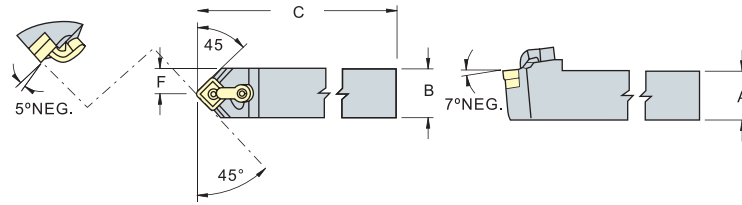

## MSD

45°

ORDER NO.	INSERT	DIMENSIONS				PARTS				WEIGHT (kg)	CODE NO.
<b>Righthand</b>		A	B	C	F						Right
<b>MSDNN-2020K12</b>	SN□□1204□□	20	20	125	10	SMS-432	LCS-617	CP50-22	CS7-6030	0.45	6005-120
<b>MSDNN-2525M12</b>	SN□□1204□□	25	25	150	12.5	SMS-432	LCS-617	CP50-22	CS7-6030	0.80	6005-121
<b>MSDNN-3225P12</b>	SN□□1204□□	32	25	170	12.5	SMS-432	LCS-617	CP50-22	CS7-6030	1.20	6005-122

## MVVN

72°32'

NEUTRAL HAND

ORDER NO.	INSERT	DIMENSIONS						PARTS				WEIGHT (kg)	CODE NO.
<b>Righthand</b>		A	B	C	E	F						Right	
<b>MVVNN-2020K 16K</b>	VNMG 16 04 08	20	20	125	45	10	SMV-322	LCS-513	CP50-25	CS7-6030	0.45	6005-150	
<b>MVVNN-2525M 16K</b>	VNMG 16 04 08	25	25	150	45	12.5	SMV-322	LCS-513	CP50-25	CS7-6030	0.80	6005-151	
<b>MVVNN-3225P 16K</b>	VNMG 16 04 08	32	25	170	45	12.5	SMV-322	LCS-513	CP50-25	CS7-6030	1.20	6005-152	

## MDJN

93°

RIGHT HAND SHOWN LEFT HAND OPPOSITE

ORDER NO.		INSERT	DIMENSIONS						PARTS				WEIGHT (kg)		CODE NO.	
<b>Righthand</b>	<b>Lefthand</b>		A	B	C	E	F					Right	Left	Right	Left	
<b>MDJNR-2020K15</b>	<b>MDJNL-2020K15</b>	DNMG 15 04 08	20	20	125	37	25	SMD-463	LCS-619	CP50-24	CS7-6030	0.45	0.45	6005-180	6005-280	
<b>MDJNR-2525M15</b>	<b>MDJNL-2525M15</b>	DNMG 15 04 08	25	25	150	37	32	SMD-463	LCS-619	CP50-24	CS7-6030	0.80	0.80	6005-181	6005-281	
<b>MDJNR-3225P15</b>	<b>MDJNL-3225P15</b>	DNMG 15 04 08	32	25	170	42	32	SMD-463	LCS-619	CP50-24	CS7-6030	1.20	1.20	6005-182	6005-282	