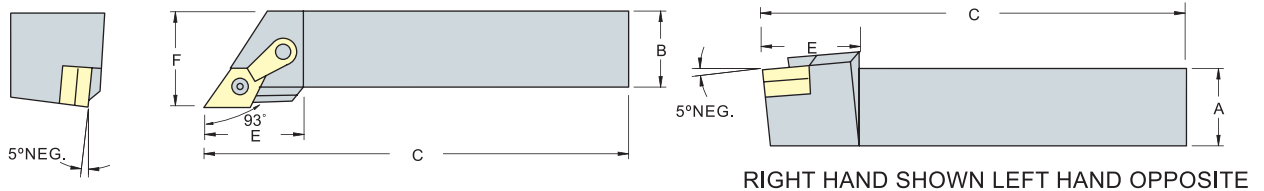

## MVVN

72°32'

NEUTRAL HAND

ORDER NO.	INSERT	DIMENSIONS						PARTS				WEIGHT (kg)	CODE NO.
<b>Righthand</b>		A	B	C	E	F						Right	
<b>MVVNN-2020K 16K</b>	VNMG 16 04 08	20	20	125	45	10	SMV-322	LCS-513	CP50-25	CS7-6030	0.45	6005-150	
<b>MVVNN-2525M 16K</b>	VNMG 16 04 08	25	25	150	45	12.5	SMV-322	LCS-513	CP50-25	CS7-6030	0.80	6005-151	
<b>MVVNN-3225P 16K</b>	VNMG 16 04 08	32	25	170	45	12.5	SMV-322	LCS-513	CP50-25	CS7-6030	1.20	6005-152	

## MDJN

93°

RIGHT HAND SHOWN LEFT HAND OPPOSITE

ORDER NO.		INSERT	DIMENSIONS						PARTS				WEIGHT (kg)		CODE NO.	
<b>Righthand</b>	<b>Lefthand</b>		A	B	C	E	F					Right	Left	Right	Left	
<b>MDJNR-2020K15</b>	<b>MDJNL-2020K15</b>	DNMG 15 04 08	20	20	125	37	25	SMD-463	LCS-619	CP50-24	CS7-6030	0.45	0.45	6005-180	6005-280	
<b>MDJNR-2525M15</b>	<b>MDJNL-2525M15</b>	DNMG 15 04 08	25	25	150	37	32	SMD-463	LCS-619	CP50-24	CS7-6030	0.80	0.80	6005-181	6005-281	
<b>MDJNR-3225P15</b>	<b>MDJNL-3225P15</b>	DNMG 15 04 08	32	25	170	42	32	SMD-463	LCS-619	CP50-24	CS7-6030	1.20	1.20	6005-182	6005-282	

## MVJN

93°

RIGHT HAND SHOWN LEFT HAND OPPOSITE

ORDER NO.		INSERT	DIMENSIONS						PARTS				WEIGHT (kg)		CODE NO.	
<b>Righthand</b>	<b>Lefthand</b>		A	B	C	E	F					Right	Left	Right	Left	
<b>MVJNR-2020K16</b>	<b>MVJNL-2020K16</b>	VNMG 16 04 08	20	20	125	39	25	SMV-322	LCS-513	CP50-25	CS7-6030	0.45	0.45	6005-210	6005-310	
<b>MVJNR-2525M16</b>	<b>MVJNL-2525M16</b>	VNMG 16 04 08	25	25	150	44	32	SMV-322	LCS-513	CP50-25	CS7-6030	0.80	0.80	6005-211	6005-311	
<b>MVJNR-3225P16</b>	<b>MVJNL-3225P16</b>	VNMG 16 04 08	32	25	170	44	32	SMV-322	LCS-513	CP50-25	CS7-6030	1.20	1.20	6005-212	6005-312	